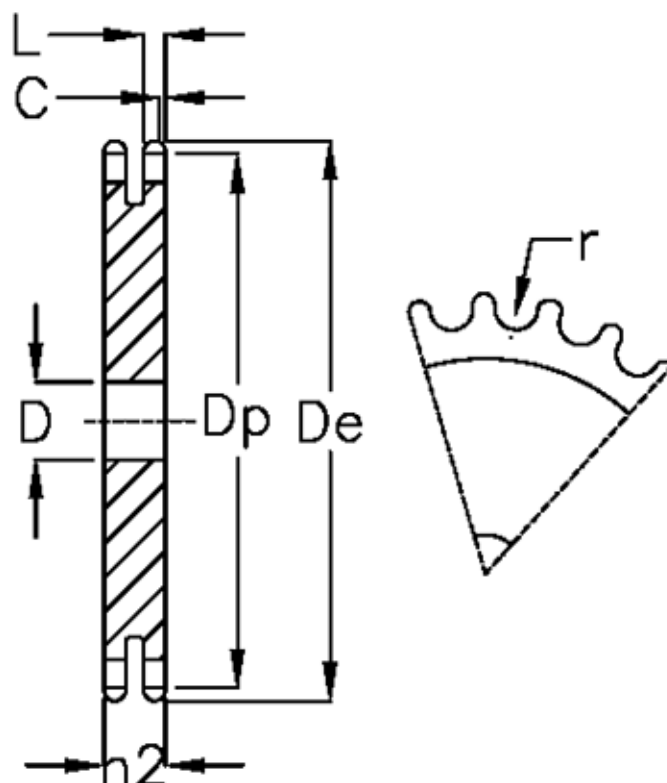

Varenummer: 616022007051
Beskrivelse: Pladehjul 12 B-2 Z=51 duplex

Mål

Antal tænder	= 51	L = 10.8
C	= 2	r = 12.07
D	= 25	
De	= 318.4	
Dp	= 309.45	
For kædebetegnelse	= 12 B-2	
For kæde størrelse	= 3/4 x 7/16	
h2	= 30.3	